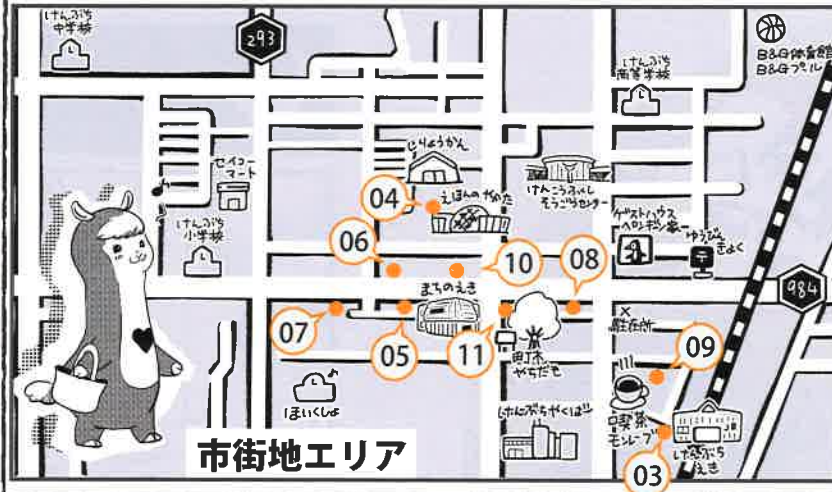

営 19:00-
休 日、月曜
Tel 090-3394-7134

10 Norikuidokoro
PUB
Kembuchi Base
けんぷちベース

お食事編

01 世田谷下北ファーム
Setagaya Shimokita Farm

鮮魚と季節野菜のロースト
営 昼 11:30-14:30 (LO14:00)
夜 予約制 (最大2時間)
休 水曜
Tel 0165-34-3281

市街地エリア

02 レストランムーニャ
Restaurant Moonya
道の駅絵本の里けんぷち
Michi-no-Eki Ehon-no-Sato Kembuchi

豚丼
営 11:00-14:30
休 年末年始
Tel 0165-34-3811

03 駅前旅館
Ekimae Ryokan

ラーメン&カレーセット
営 11:00-15:00 (LO)
休 水曜
Tel 0165-34-2346

04 喫茶らくがき
Cafe Rakugaki

ミートスパゲティ
営 10:00-16:00
休 水曜
Tel 0165-34-3937

05 お菓子のやまだ
Ohashi no Yamada

わらび餅
営 8:00-18:00
休 日曜 ※祝日は通常営業
Tel 0165-34-2055

06 味のよし武
Aji no Yoshitake

寿司&ラーメンセット
営 昼 11:30-13:00
夜 予約制 (最大2時間)
休 月曜 ※日曜は要確認
Tel 0165-34-2353

07 燻し家 / ゴトウくんせい
Ibushiya / Goto Kunsei

燻し家カレー
営 [燻し家] 昼 11:00-15:00 (LO14:30)
夜 予約制
[ゴトウくんせい] 9:00-18:00
休 火曜
Tel 0165-34-3771/0165-34-3067