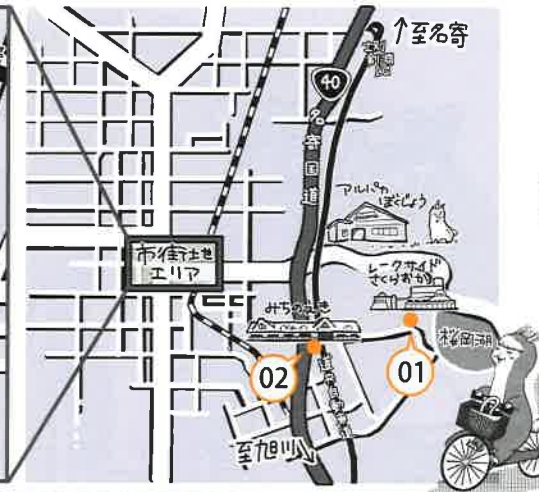

営 11:00-15:00
休 水曜
Tel 0165-34-2346

QRコード / QR Code

地図 No. / Map No.

店舗名 / Shop Name

アイコン / Icon

-  昼営業 Lunch
-  夜営業 Dinner
-  お酒 alcohol
-  カフェ cafe
-  パン お菓子 bread sweets

03 駅前旅館 Ekimae Ryokan

夜の飲み処編

営 17:00-
休 日、月曜
Tel 0165-34-3725

08 Norikuidokoro
飲み喰い処
Yamamoto-tei
やまもと亭

営 17:00-
休 不定休 (日曜、祝日休み)
Tel 0165-34-3901

09 Norikuidokoro
呑み喰い処
Sawarabi
さわらび

営 19:00-
休 日、月曜
Tel 0165-34-2664

11 Norikuidokoro
スナック
Uragi
宴

営 19:00-
休 日、月曜
Tel 090-3394-7134

10 Norikuidokoro
PUB
Kembuchi Base
けんぷちベース

お食事編

01 世田谷下北ファーム
Setagaya Shimokita Farm

鮮魚と季節野菜のロースト
営 昼 11:30-14:30 (LO14:00)
夜 予約制 (最大2時間)
休 水曜
Tel 0165-34-3281

市街地エリア

02 レストランムーニャ
Restaurant Moonya
道の駅絵本の里けんぷち
Michi-no-Eki Ehon-no-Sato Kembuchi